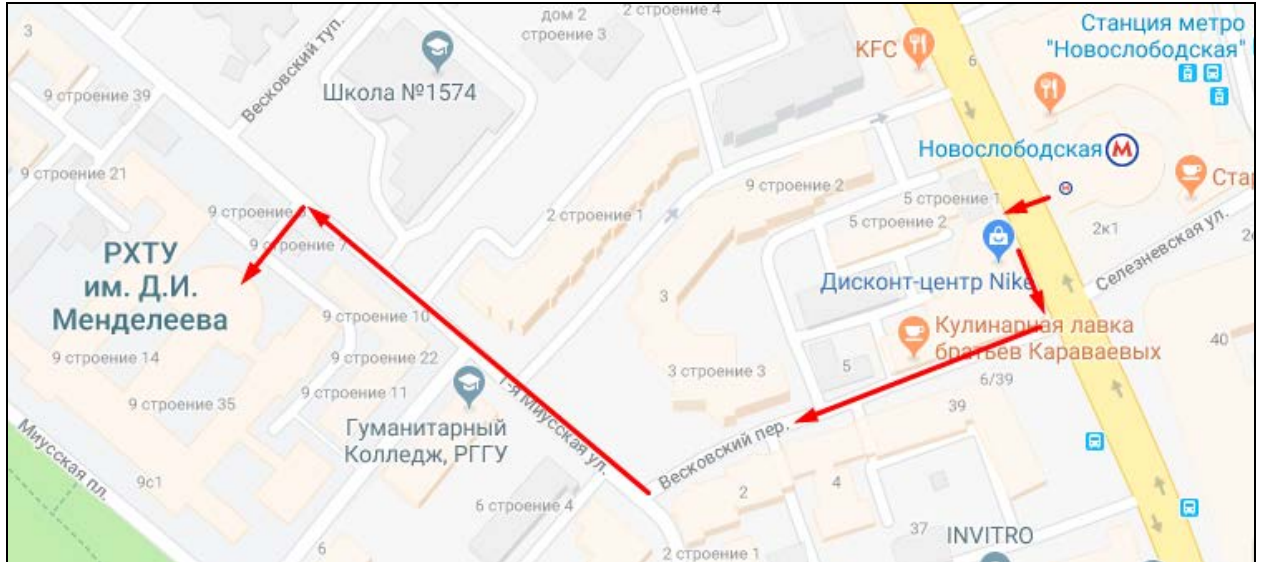

**Схема  
проезда до общежития РХТУ им. Д.И. Менделеева  
Улица Вилуса Лациса, дом 19, 21, 23 корпус 1.**

**Первый вагон из центра до станции метро «Планерная». Далее выход к автобусам № 96, 88, 896. Проезд до остановки «Поликлиника-Студгородок».**

**Схема  
проезда до главного корпуса Тушинского комплекса РХТУ им. Д.И. Менделеева  
Улица Героев Панфиловцев, дом 20, корпус 1.**

**Первый вагон из центра до станции метро «Сходненская». Далее выход к трамваю № 6, 6к. Проезд до остановки «Университет имени Менделеева».**

## Схема

проезда до главного корпуса Миусского комплекса РХТУ им. Д.И. Менделеева  
Улица 1-я Миусская, дом 3.

Проезд до станции метро «Новослободская». Далее пешком до проходной РХТУ им. Д.И. Менделеева.