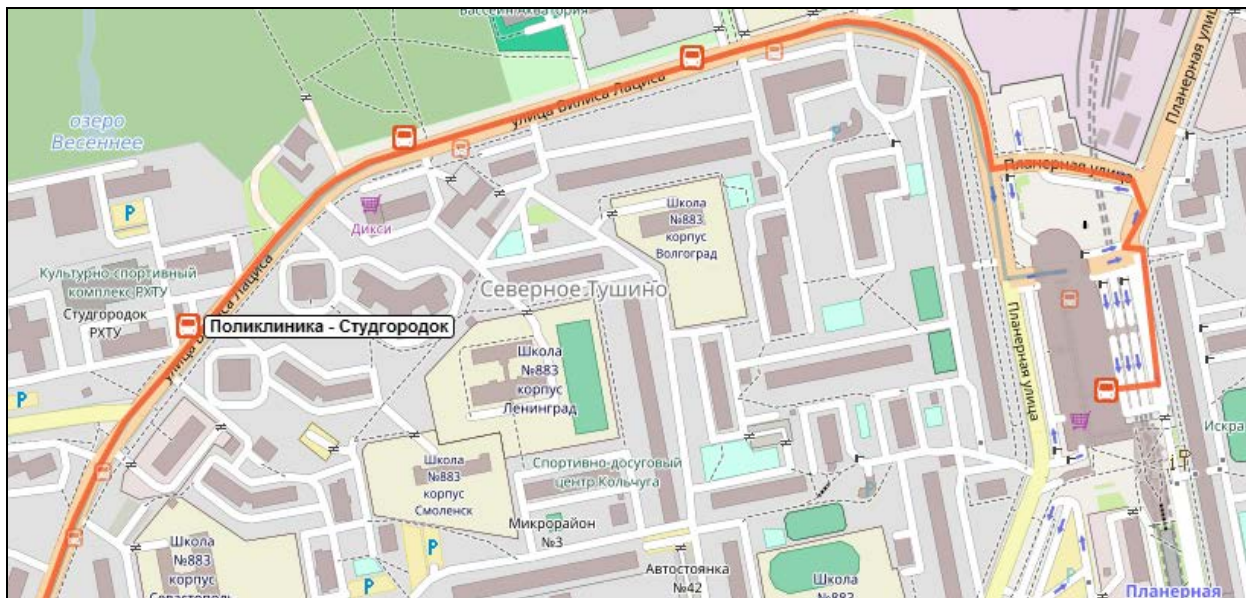

**Схема  
проезда до общежития РХТУ им. Д.И. Менделеева  
Улица Вилуса Лациса, дом 19, 21, 23 корпус 1.**

**Первый вагон из центра до станции метро «Планерная». Далее выход к автобусам № 96, 88, 896. Проезд до остановки «Поликлиника-Студгородок».**

**Схема  
проезда до главного корпуса Тушинского комплекса РХТУ им. Д.И. Менделеева  
Улица Героев Панфиловцев, дом 20, корпус 1.**

**Первый вагон из центра до станции метро «Сходненская». Далее выход к трамваю № 6, 6к. Проезд до остановки «Университет имени Менделеева».**

## Схема

проезда до главного корпуса Миусского комплекса РХТУ им. Д.И. Менделеева  
Улица 1-я Миусская, дом 3.

Проезд до станции метро «Новослободская». Далее пешком до проходной РХТУ им. Д.И. Менделеева.