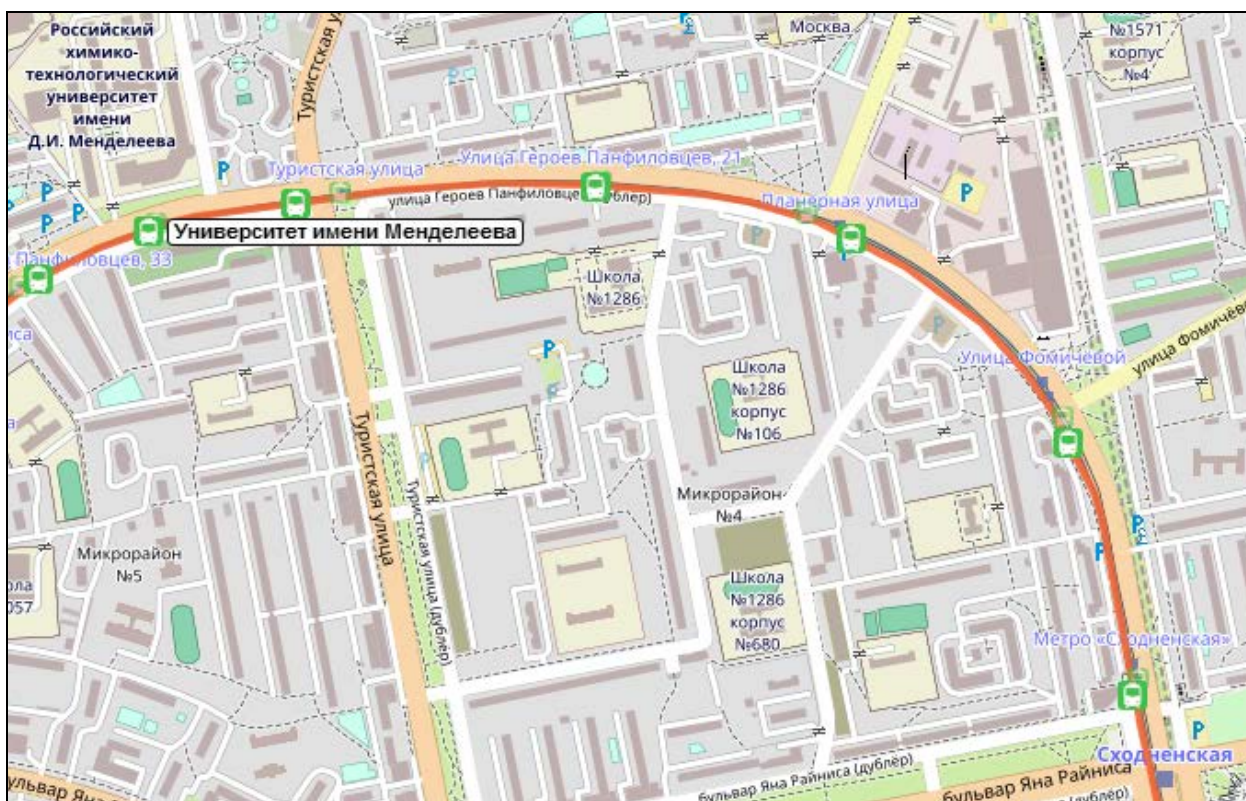

**Схема  
проезда до общежития РХТУ им. Д.И. Менделеева  
Улица Вилуса Лациса, дом 19, 21, 23 корпус 1.**

**Первый вагон из центра до станции метро «Планерная». Далее выход к автобусам № 96, 88, 896. Проезд до остановки «Поликлиника-Студгородок».**

**Схема  
проезда до главного корпуса Тушинского комплекса РХТУ им. Д.И. Менделеева  
Улица Героев Панфиловцев, дом 20, корпус 1.**

**Первый вагон из центра до станции метро «Сходненская». Далее выход к трамваю № 6, 6к. Проезд до остановки «Университет имени Менделеева».**

## Схема

проезда до главного корпуса Миусского комплекса РХТУ им. Д.И. Менделеева  
Улица 1-я Миусская, дом 3.

Проезд до станции метро «Новослободская». Далее пешком до проходной РХТУ им. Д.И. Менделеева.